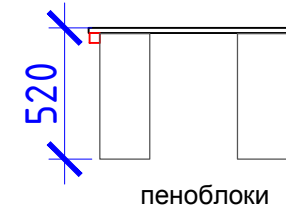

ТРЕЛЬЯЖ

СКАМЕЙКА

| | | | | |
|---|------------------|-----------|---|--|
| Типовой проект для РЧ 2018-2019 г. Компетенция 37"Ландшафтный дизайн", WSR | | |  | |
| Skill: 37 Ландшафтный дизайн (Landscape Gardening) | | | | |
| Scale: 1:50 | Date: 15.08.2018 | Paper: A4 | Drawing No: | |
| Drawn / Design by: Авторский коллектив | | | Page: 4 | |
| Description: Схема деревянных конструкций | | | | |