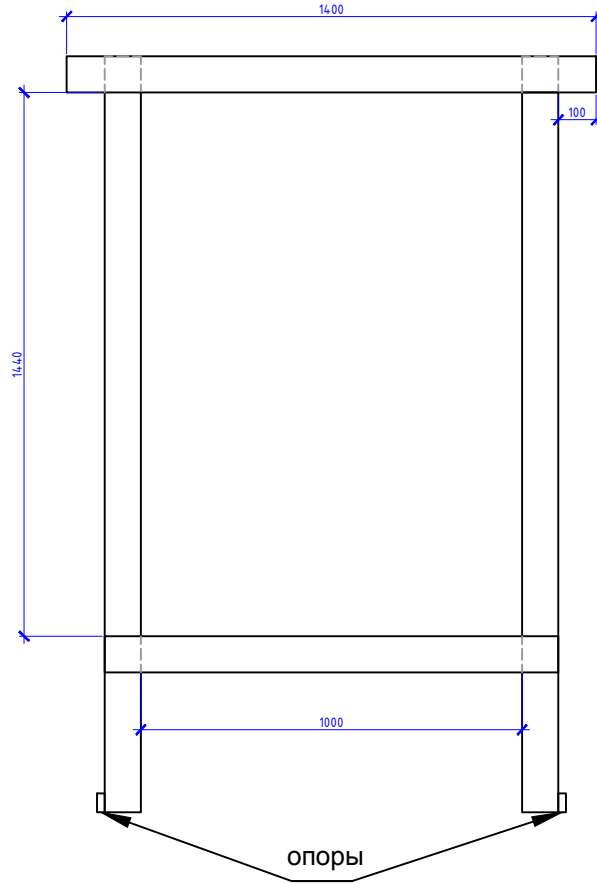

ТРЕЛЬЯЖ

СКАМЕЙКА

| | | | | |
|---|------------------|-----------|---|--|
| Типовой проект для РЧ 2018-2019 г. Компетенция 37"Ландшафтный дизайн", WSR | | |  | |
| Skill: 37 Ландшафтный дизайн (Landscape Gardening) | | | | |
| Scale: 1:50 | Date: 15.08.2018 | Paper: A4 | Drawing No: | |
| Drawn / Design by: Авторский коллектив | | | Page: 4 | |
| Description: Схема деревянных конструкций | | | | |