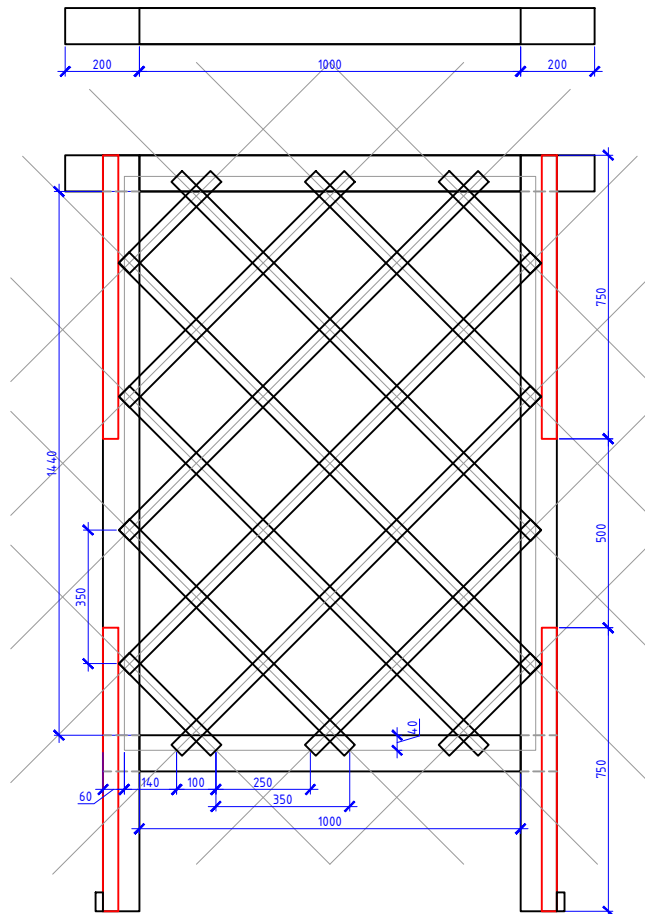

ТРЕЛЬЯЖ

СКАМЕЙКА

| | | | | |
|---|------------------|-----------|---|--|
| Типовой проект для РЧ 2018-2019 г. Компетенция 37"Ландшафтный дизайн", WSR | | |  | |
| Skill: 37 Ландшафтный дизайн (Landscape Gardening) | | | | |
| Scale: 1:50 | Date: 15.08.2018 | Paper: A4 | Drawing No: | |
| Drawn / Design by: Авторский коллектив | | | Page: 4 | |
| Description: Схема деревянных конструкций | | | | |