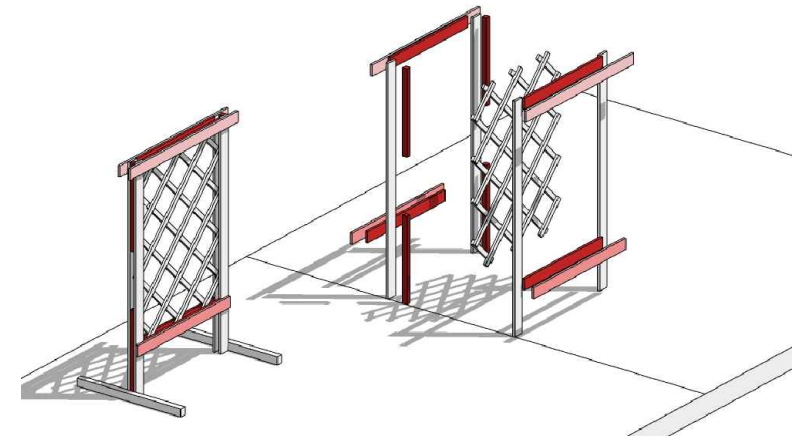

ТРЕЛЬЯЖ

СКАМЕЙКА

| | | | | |
|---|------------------|-----------|---|--|
| Типовой проект для РЧ 2018-2019 г. Компетенция 37"Ландшафтный дизайн", WSR | | |  | |
| Skill: 37 Ландшафтный дизайн (Landscape Gardening) | | | | |
| Scale: 1:50 | Date: 15.08.2018 | Paper: A4 | Drawing No: | |
| Drawn / Design by: Авторский коллектив | | | Page: 4 | |
| Description: Схема деревянных конструкций | | | | |