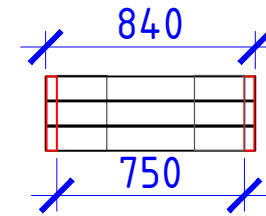

ТРЕЛЬЯЖ

СКАМЕЙКА

| | | | | |
|---|------------------|-----------|---|--|
| Типовой проект для РЧ 2018-2019 г. Компетенция 37"Ландшафтный дизайн", WSR | | |  | |
| Skill: 37 Ландшафтный дизайн (Landscape Gardening) | | | | |
| Scale: 1:50 | Date: 15.08.2018 | Paper: A4 | Drawing No: | |
| Drawn / Design by: Авторский коллектив | | | Page: 4 | |
| Description: Схема деревянных конструкций | | | | |